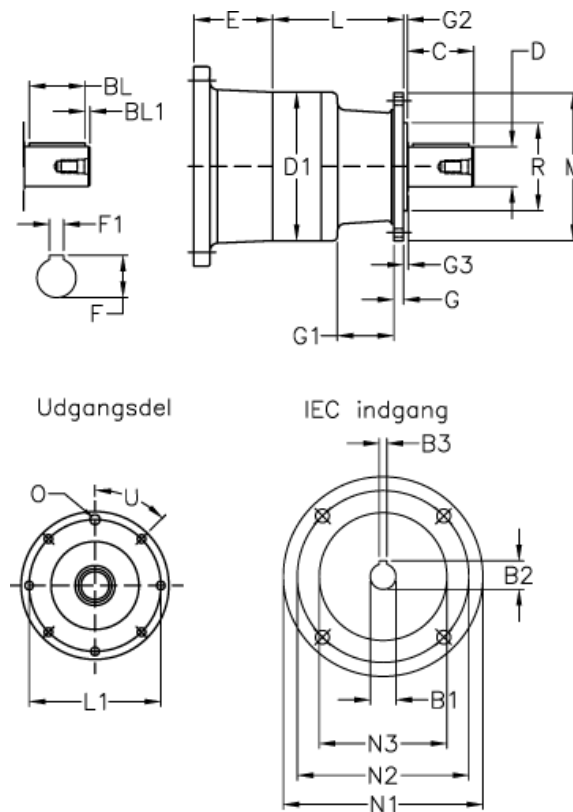

Article number: 473000103484048

Description: Trasmital 300 L1-3,48 HC-P100/112  
heavy duty keyed solid shaft

## Measures

B1 = 28	E = 94	L1 = 165
B2 = 31	F = 54	M = 185
B3 = 8	F1 = A14x9x70	N1 = 250
BL = 70	G = 12	N2 = 215
BL1 = 6	G1 = 71	N3 = 180
C = 82	G2 = 5	O = 8x10,5
D = 50	G3 = 6	R = 110
D1 = 185	L = 115	U degrees = 45